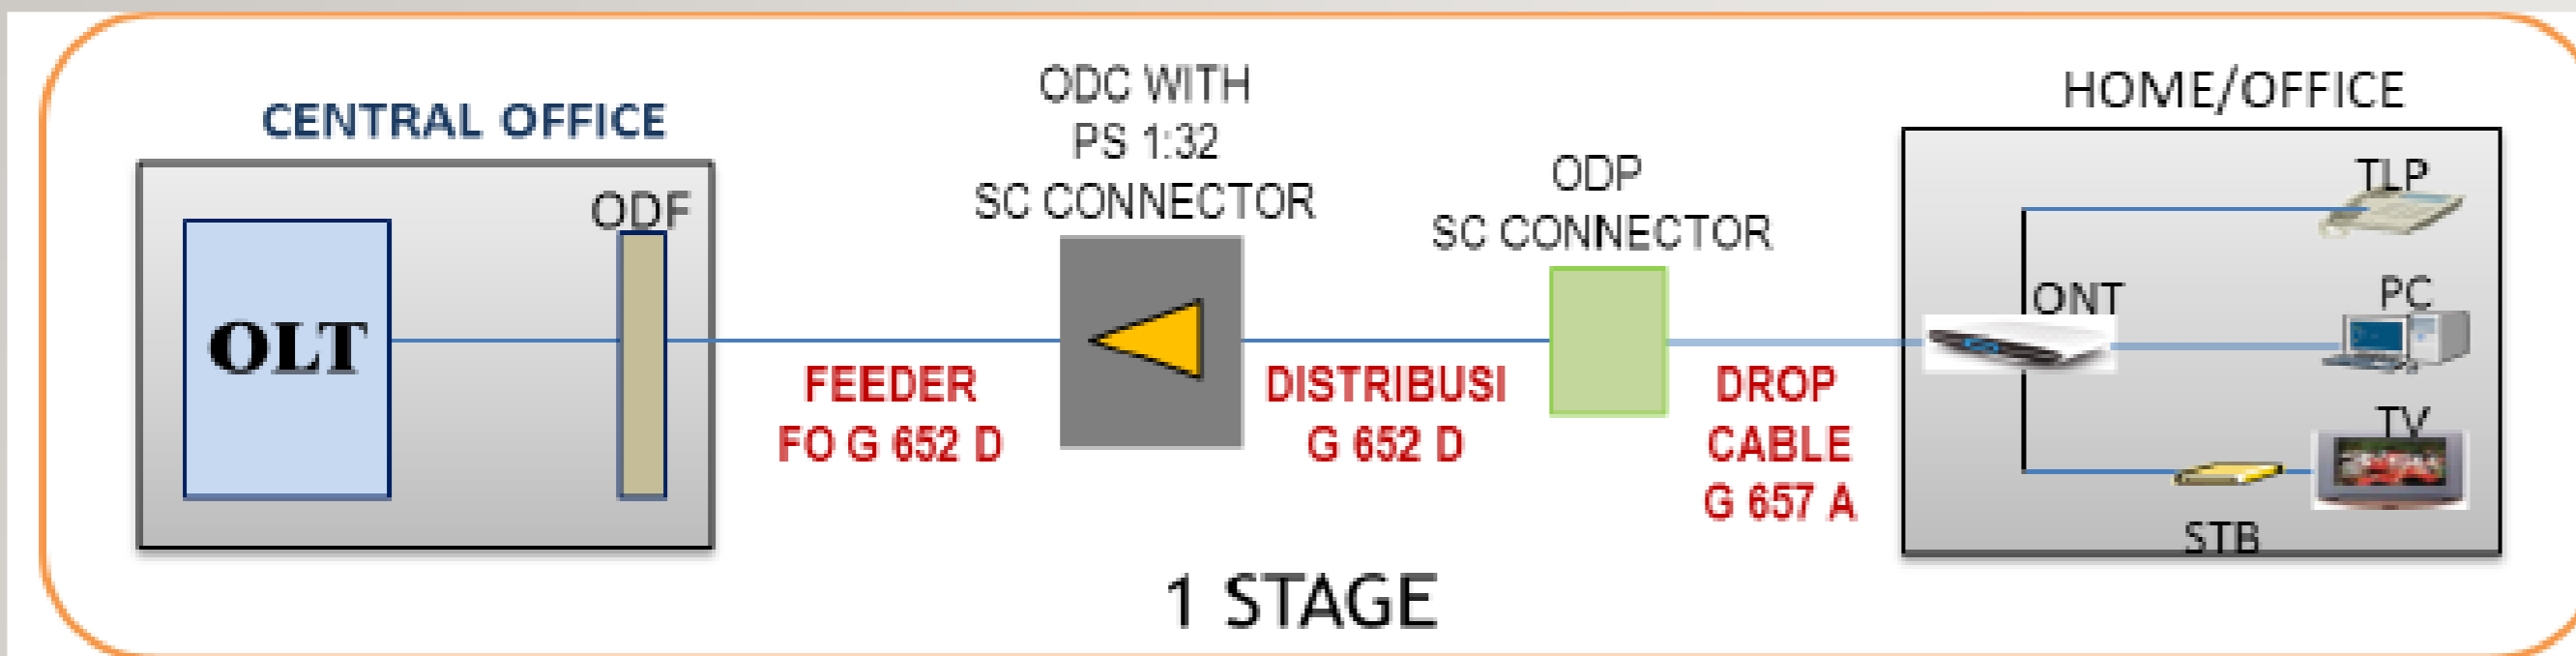

SISTEM KOMUNIKASI OPTIK

- **MATERI 12**
- **PERANGKAT FTTH SEGMENT A**

- D3 Teknologi Telekomunikasi – Fakultas Ilmu Terapan

FIBER TO THE HOME (FTTH)

Segmen A : Catuan Kabel Feeder

□ Elemen Feeder Terdiri dari :

- a) ODC (Optical Distribution Network)
- b) Passive Splitter
- c) kabel fiber optik G.652D

Gambar. ODF (Optical Distribution Frame)

Segmen A : Catuan Kabel Feeder

Segmen A : Catuan Kabel Feeder

Splitter

TERIMA KASIH