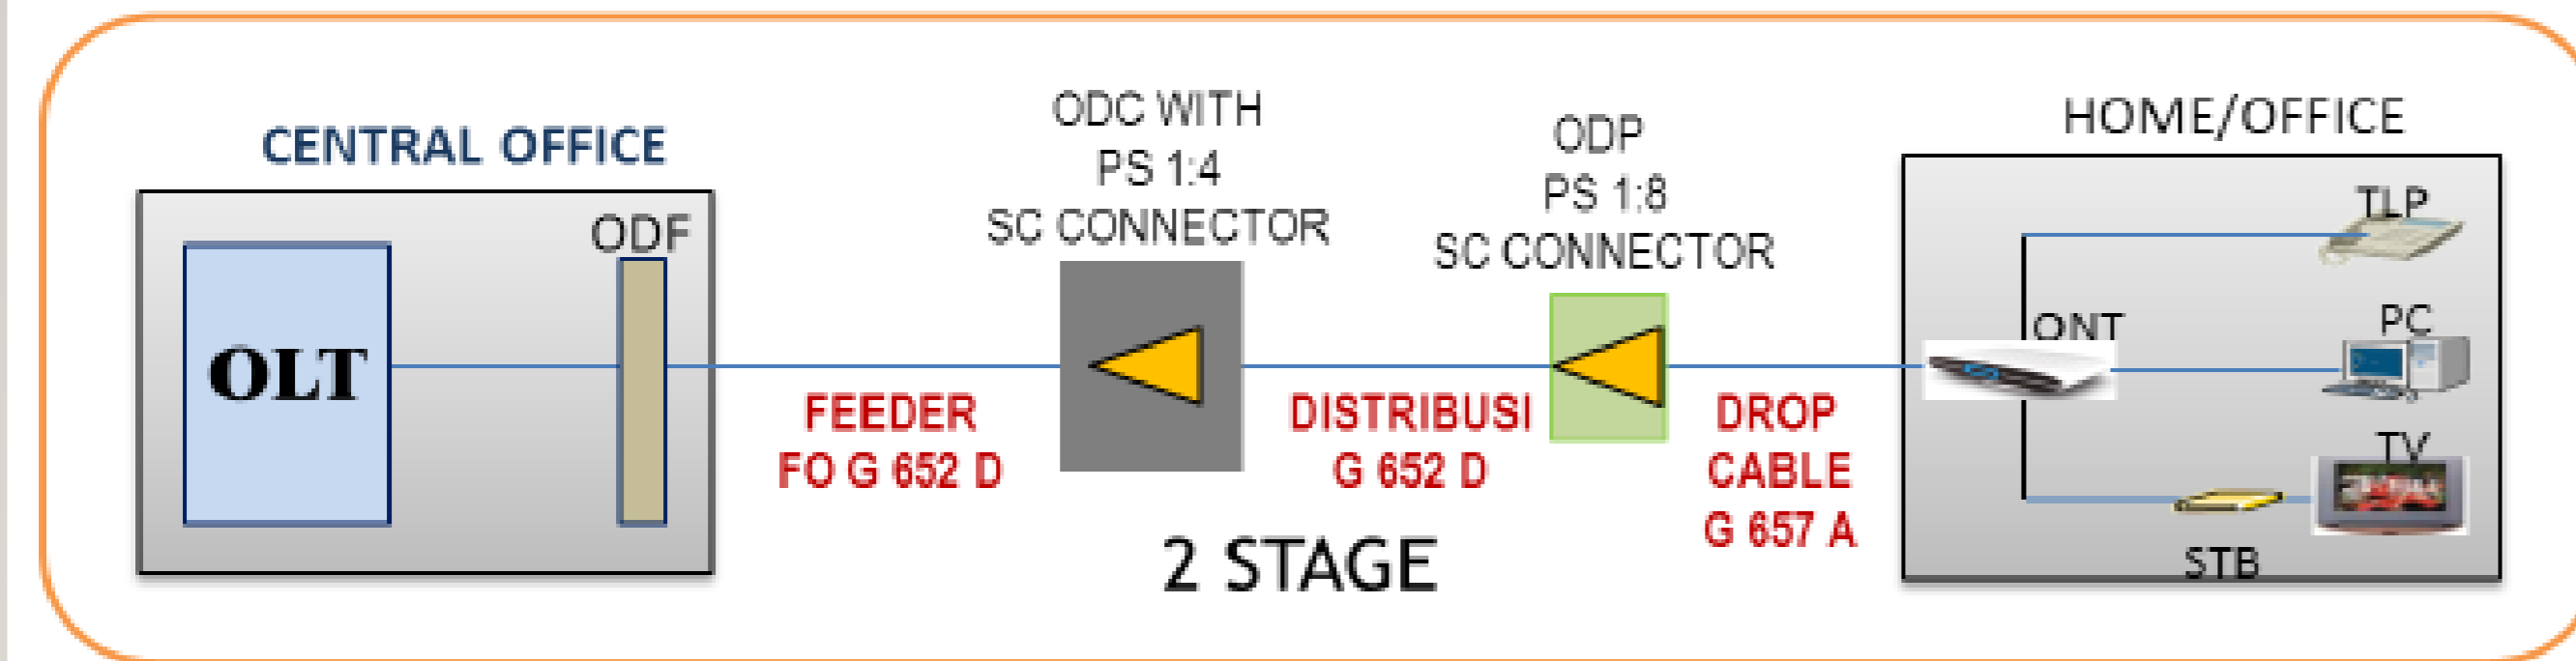

SISTEM KOMUNIKASI OPTIK

- **MATERI 12**
- **PERANGKAT FTTH SEGMENT A**

- D3 Teknologi Telekomunikasi – Fakultas Ilmu Terapan

FIBER TO THE HOME (FTTH)

Segmen A : Catuan Kabel Feeder

□ Elemen Feeder Terdiri dari :

- a) ODC (Optical Distribution Network)
- b) Passive Splitter
- c) kabel fiber optik G.652D

Gambar. ODF (Optical Distribution Frame)

Segmen A : Catuan Kabel Feeder

Segmen A : Catuan Kabel Feeder

Splitter

TERIMA KASIH