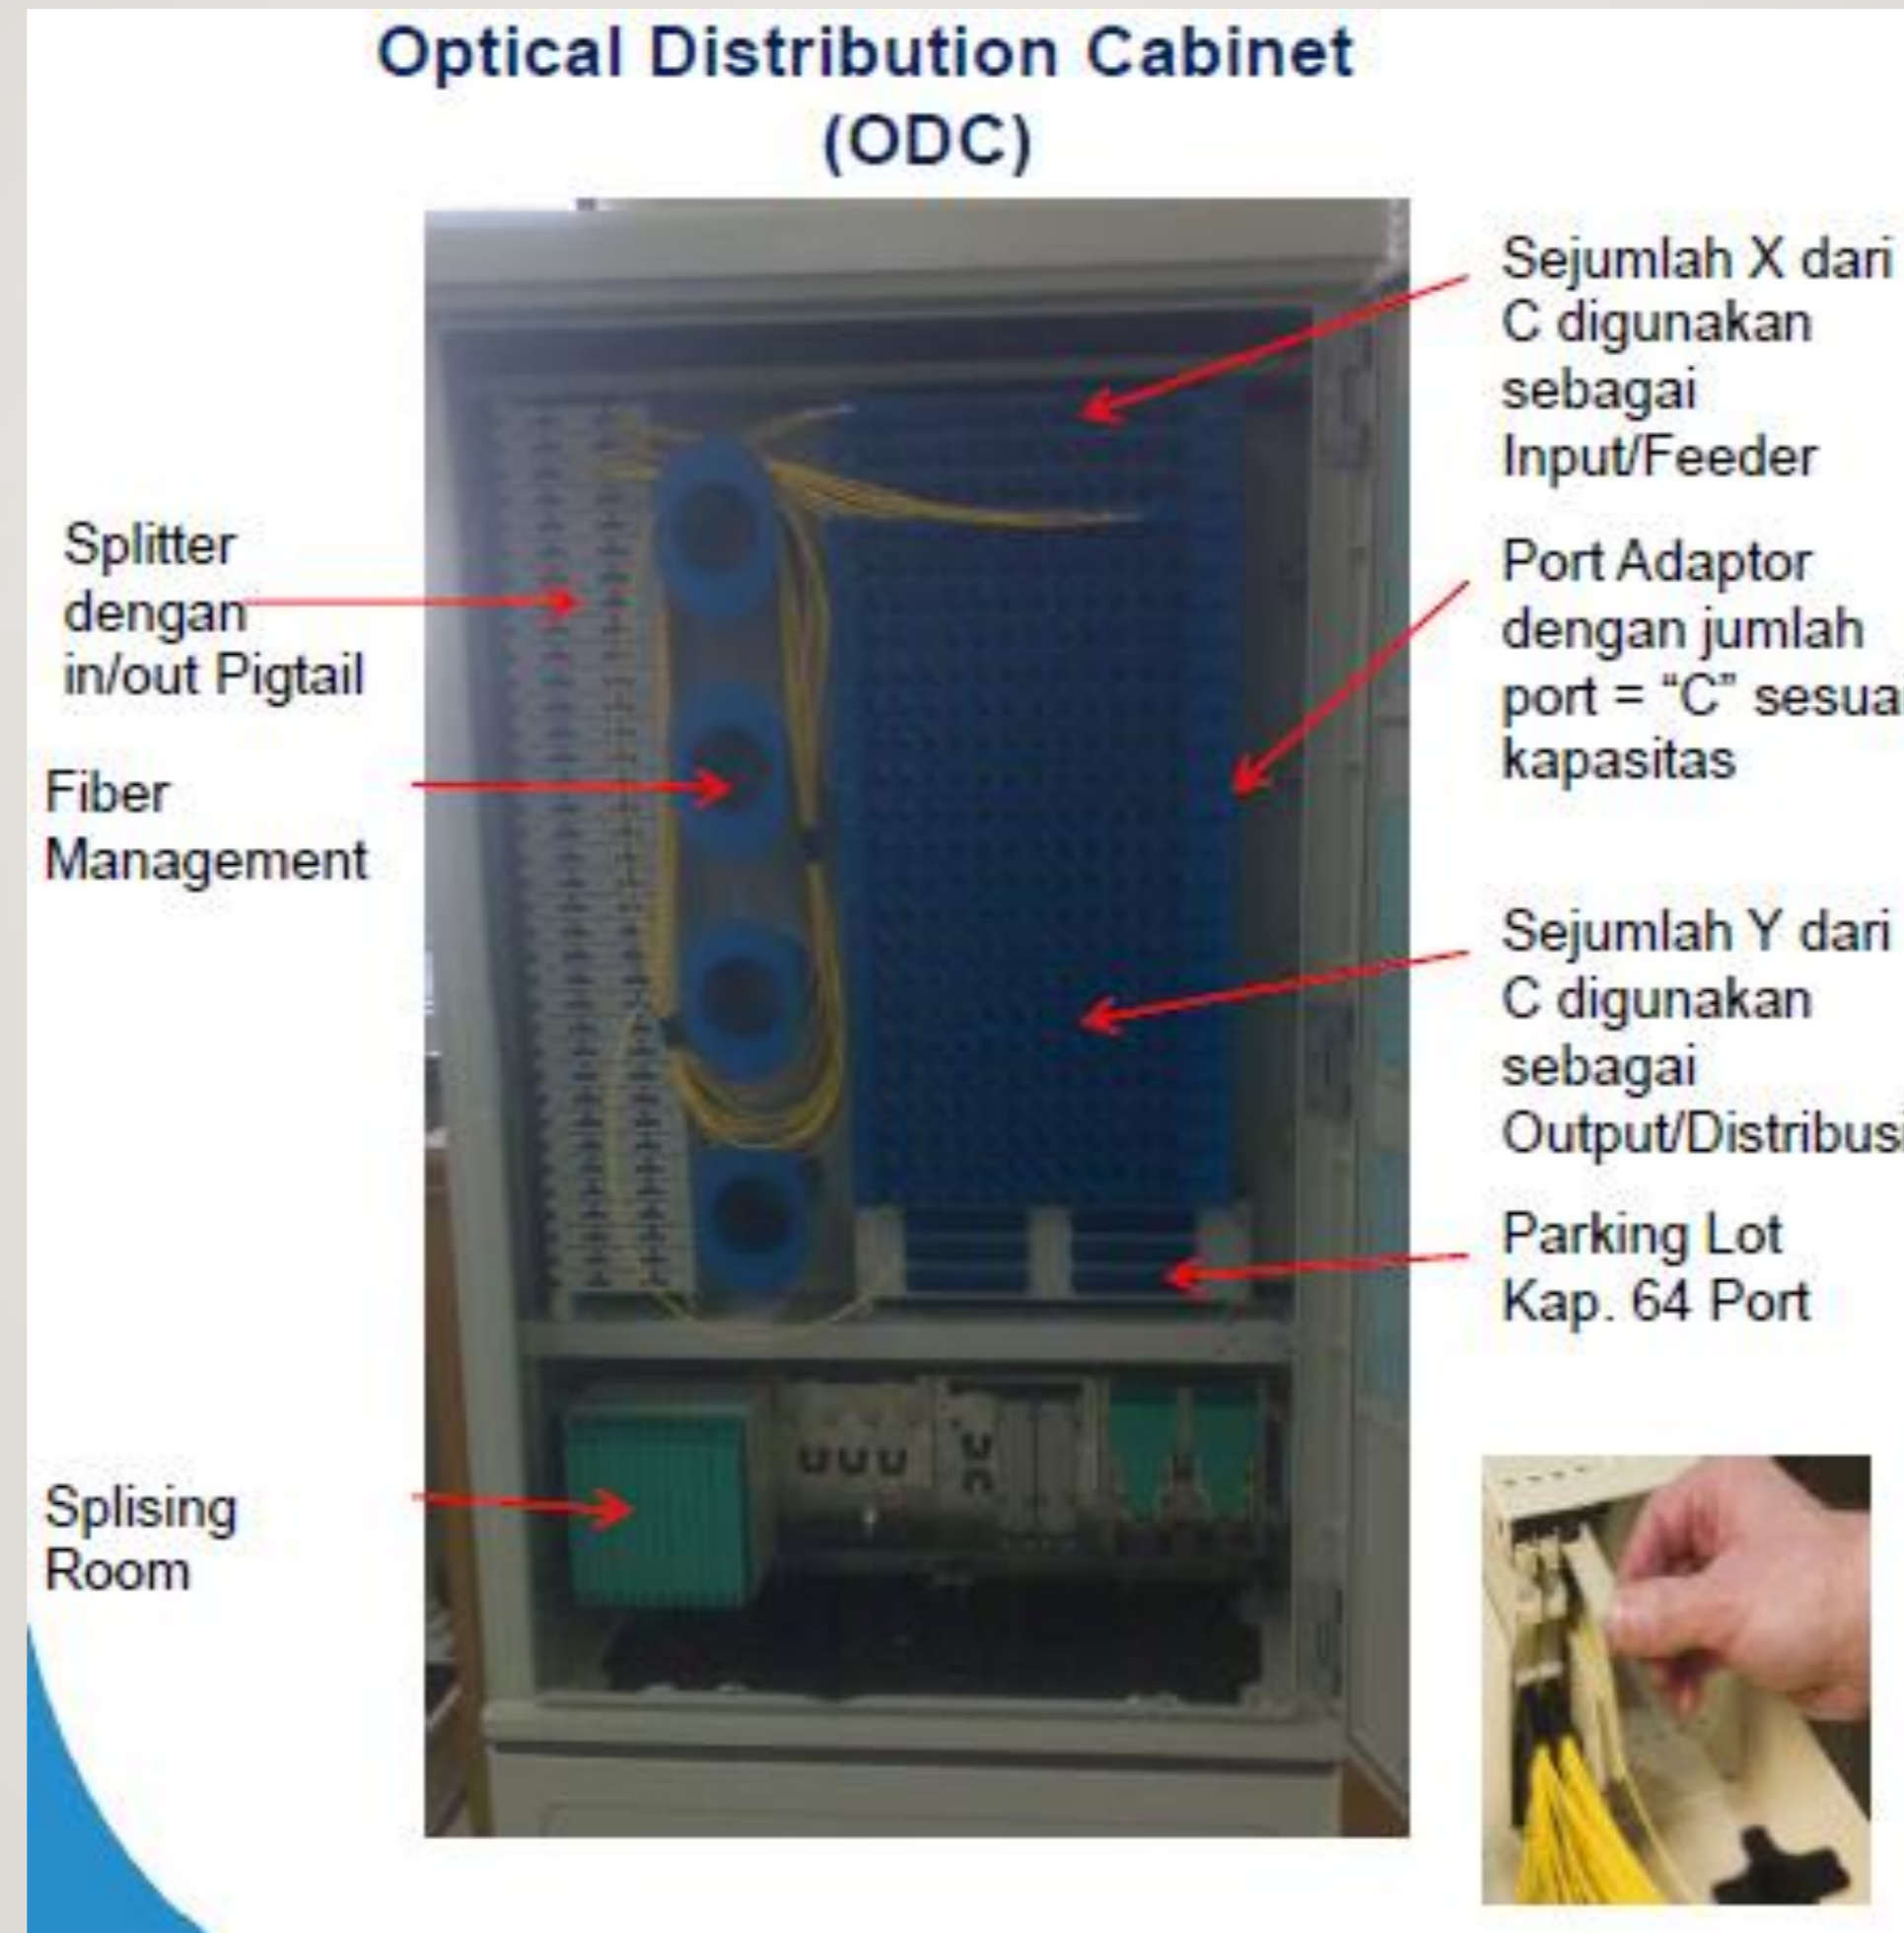

SISTEM KOMUNIKASI OPTIK

- **MATERI 12**
- **PERANGKAT FTTH SEGMENT A**

- D3 Teknologi Telekomunikasi – Fakultas Ilmu Terapan

FIBER TO THE HOME (FTTH)

Segmen A : Catuan Kabel Feeder

□ Elemen Feeder Terdiri dari :

- a) ODC (Optical Distribution Network)
- b) Passive Splitter
- c) kabel fiber optik G.652D

Gambar. ODF (Optical Distribution Frame)

Segmen A : Catuan Kabel Feeder

Segmen A : Catuan Kabel Feeder

Splitter

TERIMA KASIH