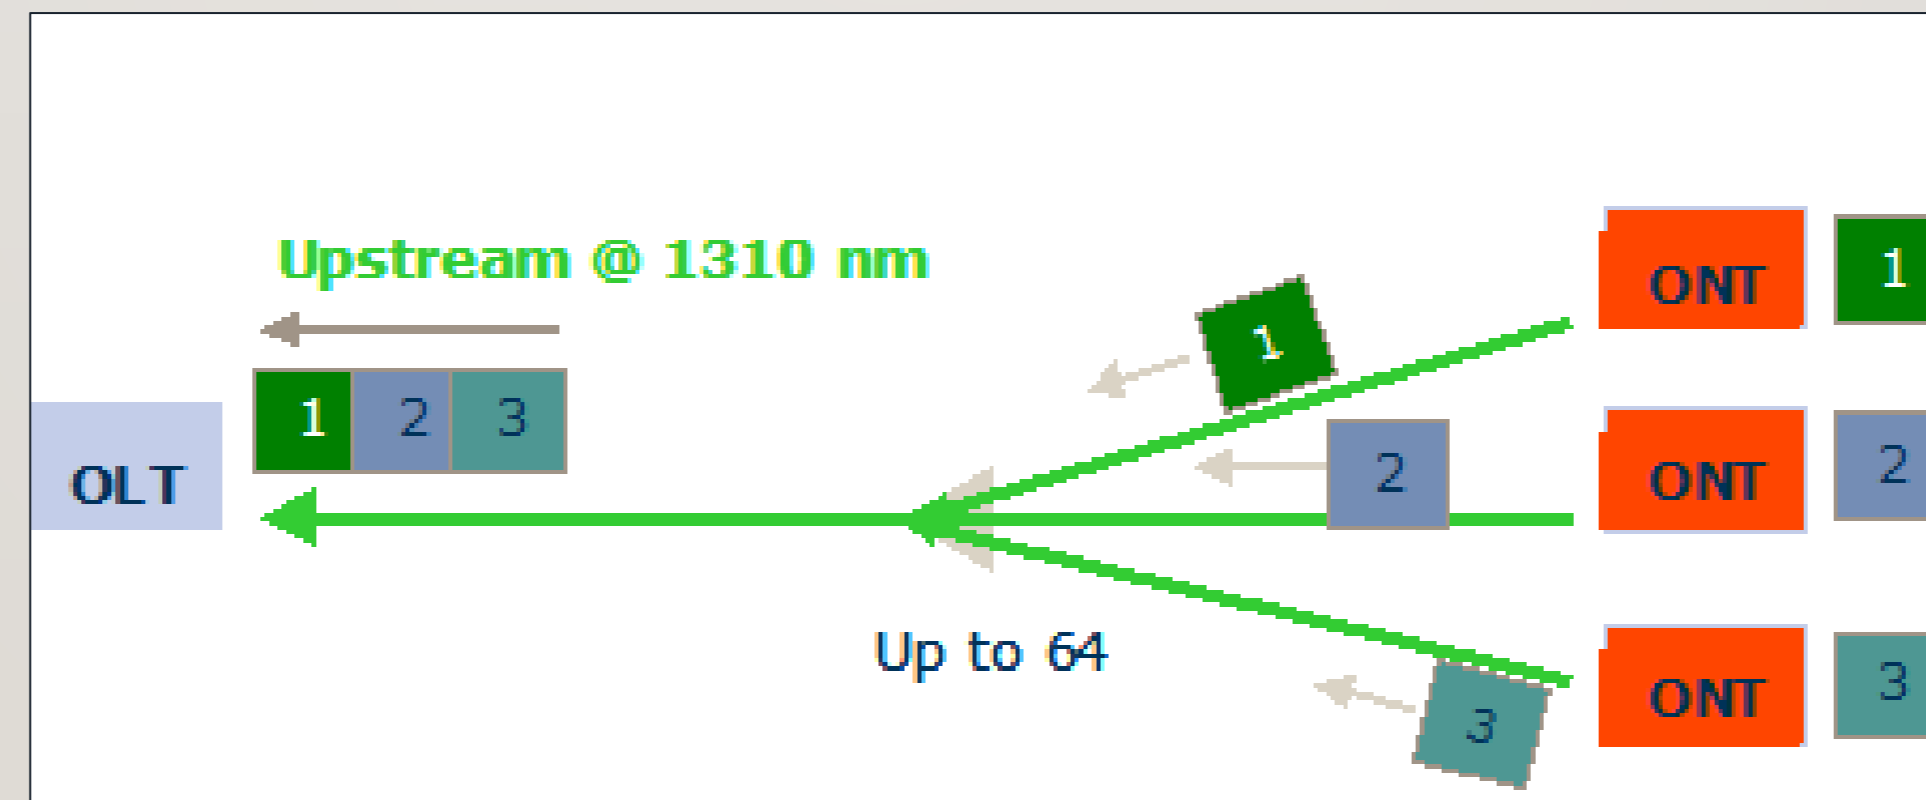

SISTEM KOMUNIKASI OPTIK

- **MATERI 11**
- **PRINSIP KERJA DAN TRANSMISI DATA GPON I**
- D3 Teknologi Telekomunikasi – Fakultas Ilmu Terapan

JARINGAN PON

MULTIPEKSING DATA GPON

TRANSMISI SISTEM PON

Gambar 1

Gambar 2

Gambar 3

TRANSMISI SISTEM WDM

Downstream
Voice & Data
@ 1490 nm (λ_1)

Downstream Video
@ 1550 nm (λ^2)

TRANSMISI DOWNSTREAM

TRANSMISI UPSTREAM

TERIMA KASIH