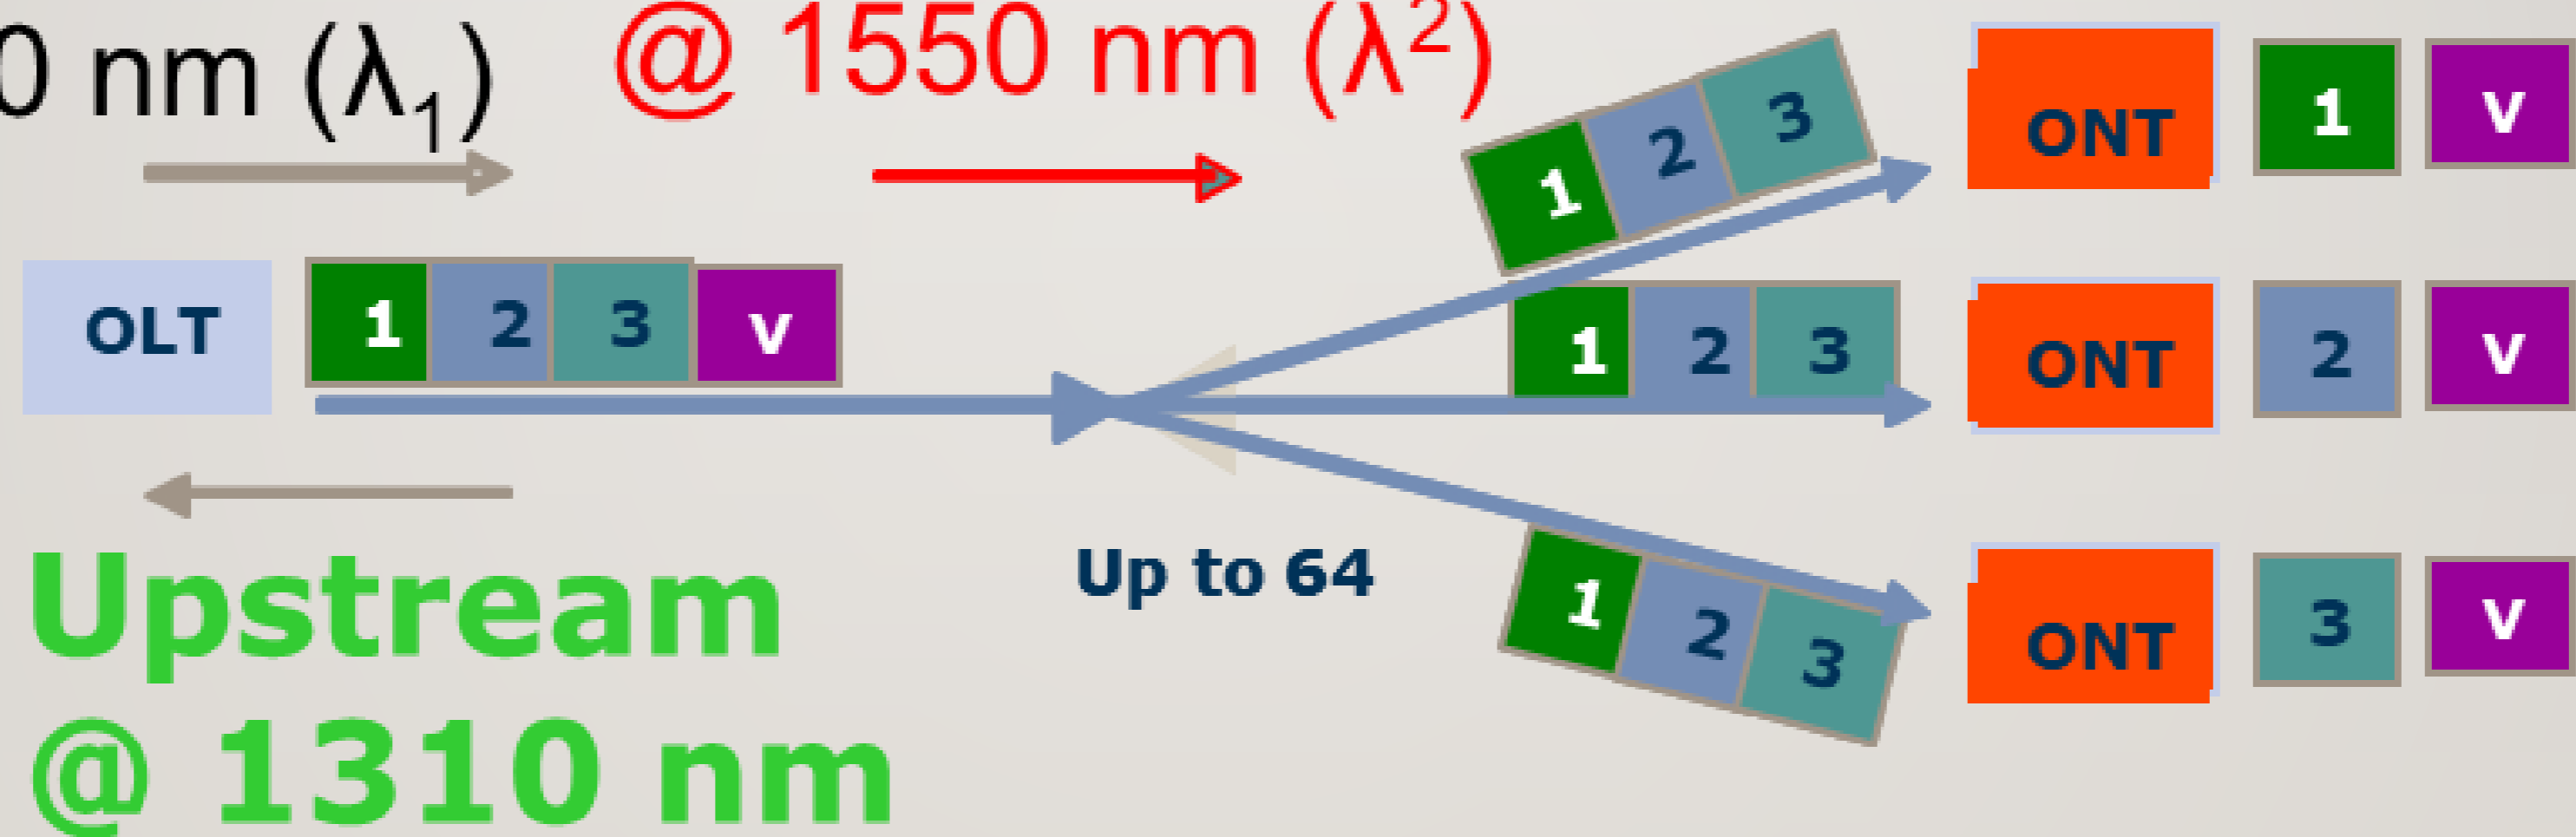

SISTEM KOMUNIKASI OPTIK

- **MATERI 11**
- **PRINSIP KERJA DAN TRANSMISI DATA GPON I**
- D3 Teknologi Telekomunikasi – Fakultas Ilmu Terapan

JARINGAN PON

MULTIPEKSING DATA GPON

TRANSMISI SISTEM PON

Gambar 1

Gambar 2

Gambar 3

TRANSMISI SISTEM WDM

Downstream
Voice & Data
@ 1490 nm (λ_1)

Downstream Video
@ 1550 nm (λ^2)

TRANSMISI DOWNSTREAM

TRANSMISI UPSTREAM

TERIMA KASIH