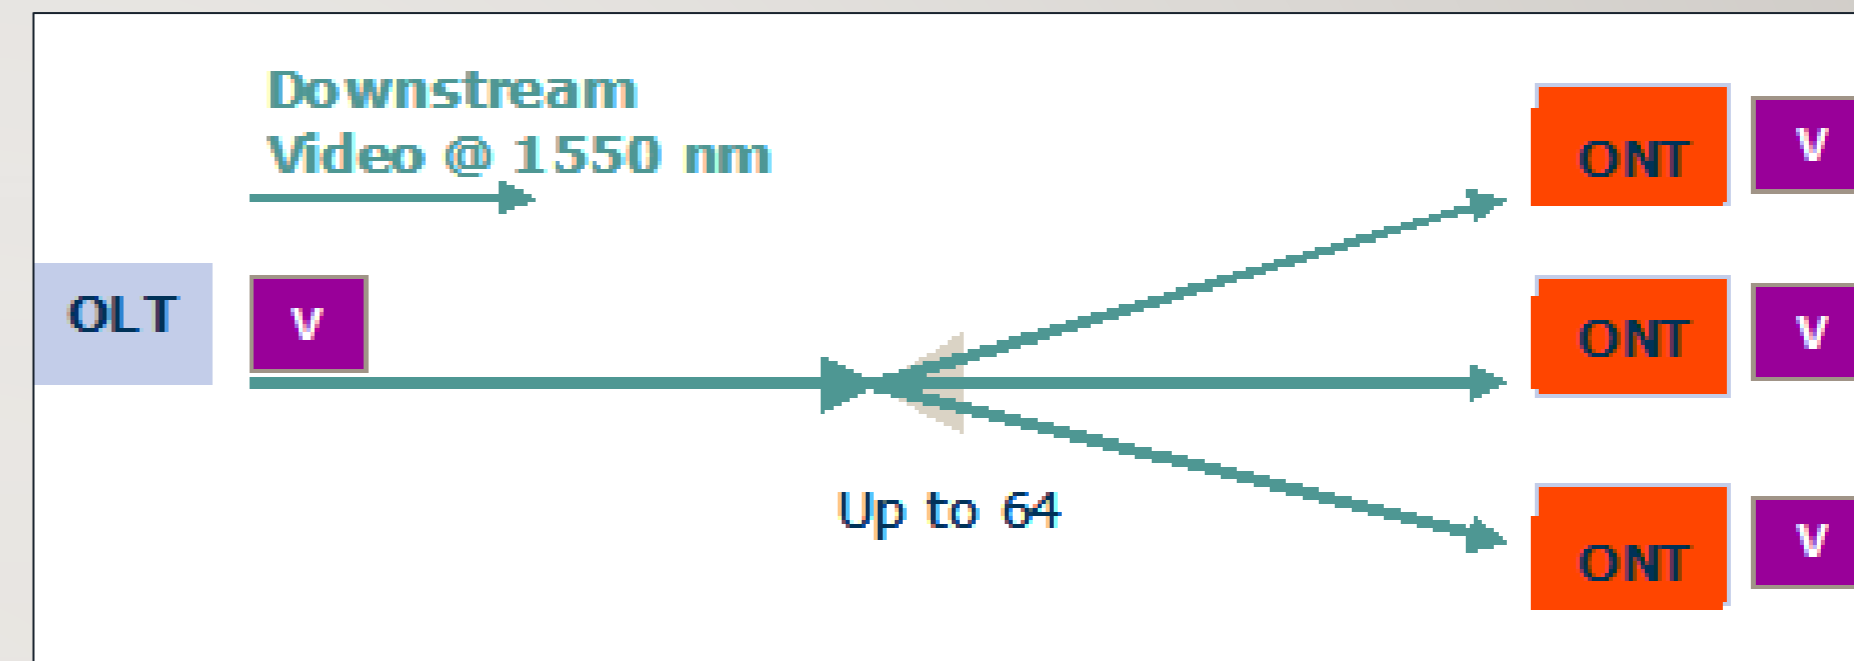

SISTEM KOMUNIKASI OPTIK

- **MATERI 11**
- **PRINSIP KERJA DAN TRANSMISI DATA GPON I**
- D3 Teknologi Telekomunikasi – Fakultas Ilmu Terapan

JARINGAN PON

MULTIPEKSING DATA GPON

TRANSMISI SISTEM PON

Gambar 1

Gambar 2

Gambar 3

TRANSMISI SISTEM WDM

Downstream
Voice & Data
@ 1490 nm (λ_1)

Downstream Video
@ 1550 nm (λ^2)

TRANSMISI DOWNSTREAM

TRANSMISI UPSTREAM

TERIMA KASIH