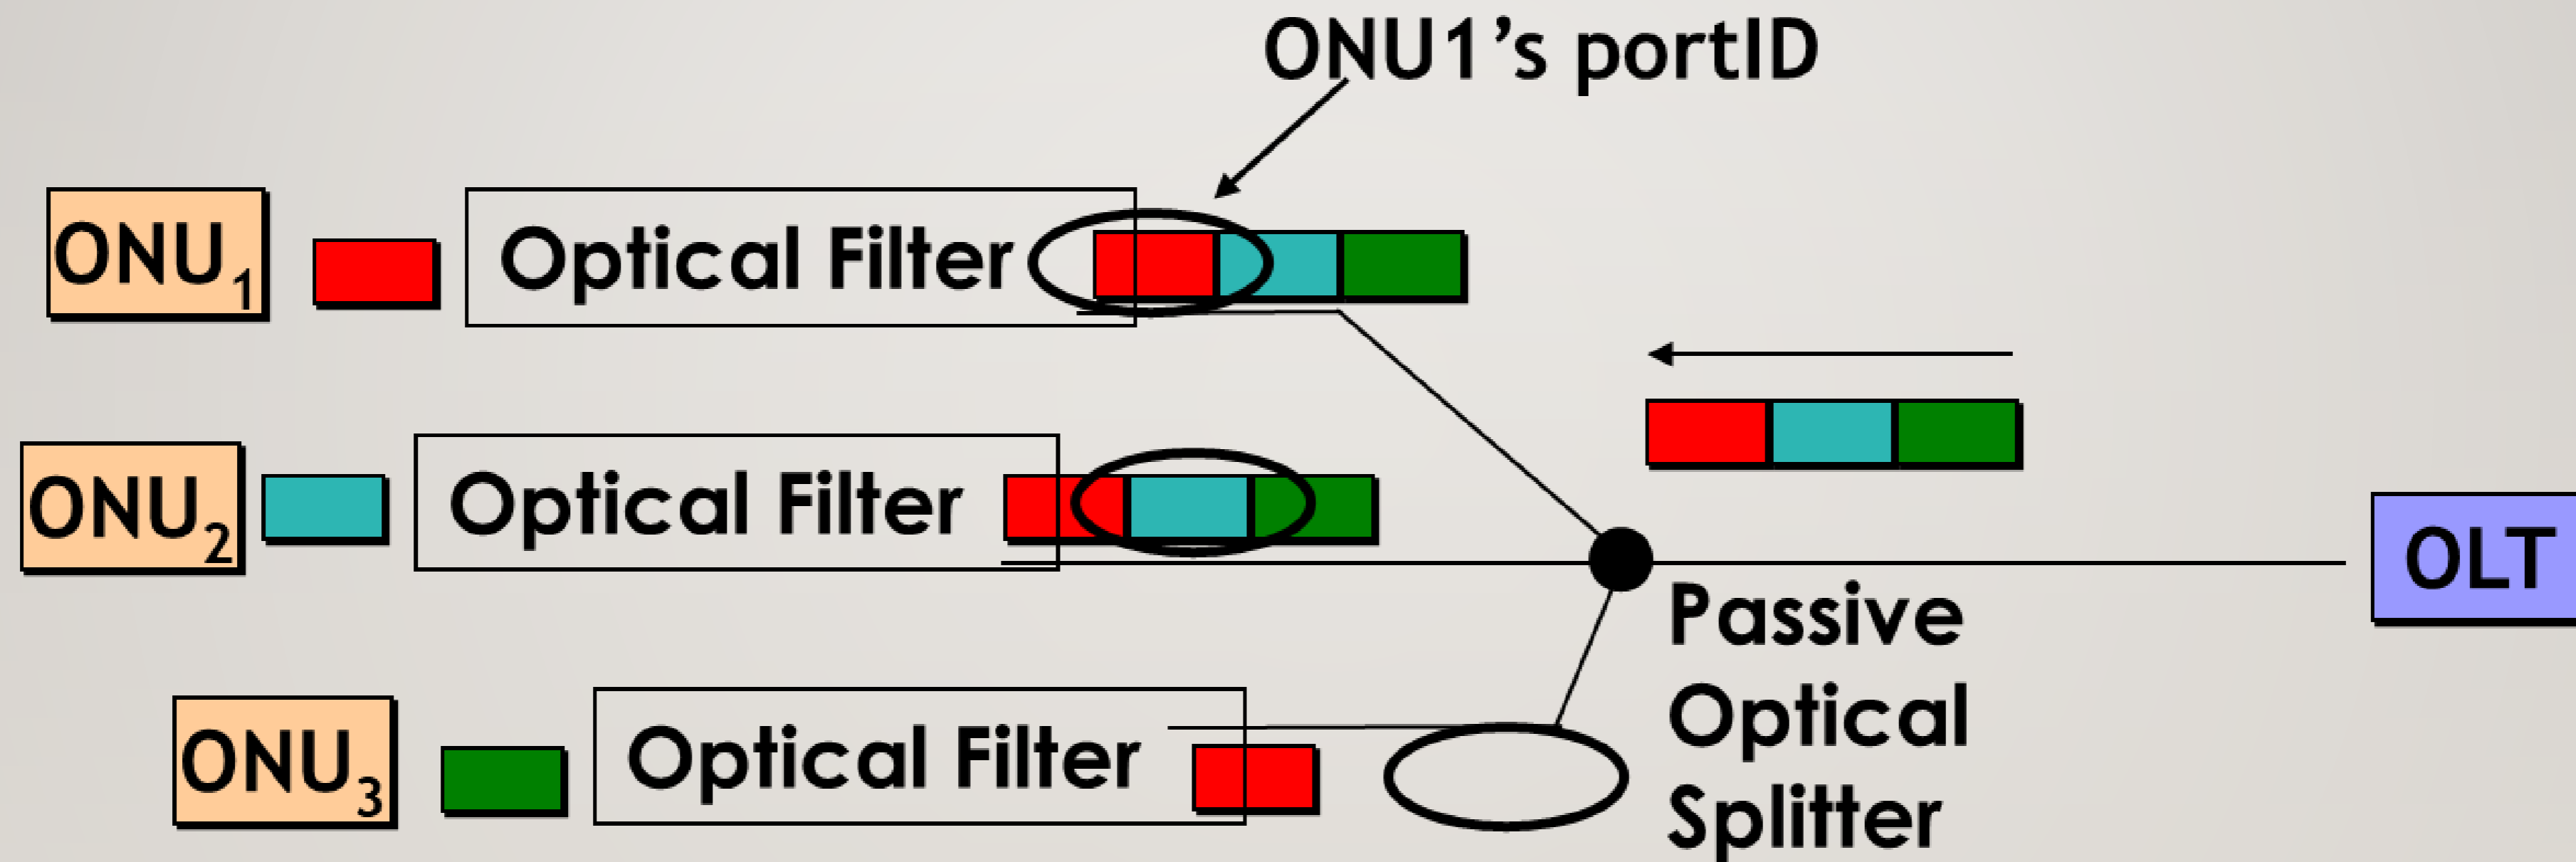

SISTEM KOMUNIKASI OPTIK

- **MATERI 11**
- **PRINSIP KERJA DAN TRANSMISI DATA GPON I**
- D3 Teknologi Telekomunikasi – Fakultas Ilmu Terapan

JARINGAN PON

MULTIPEKSING DATA GPON

TRANSMISI SISTEM PON

Gambar 1

Gambar 2

Gambar 3

TRANSMISI SISTEM WDM

Downstream
Voice & Data
@ 1490 nm (λ_1)

Downstream Video
@ 1550 nm (λ^2)

TRANSMISI DOWNSTREAM

TRANSMISI UPSTREAM

TERIMA KASIH