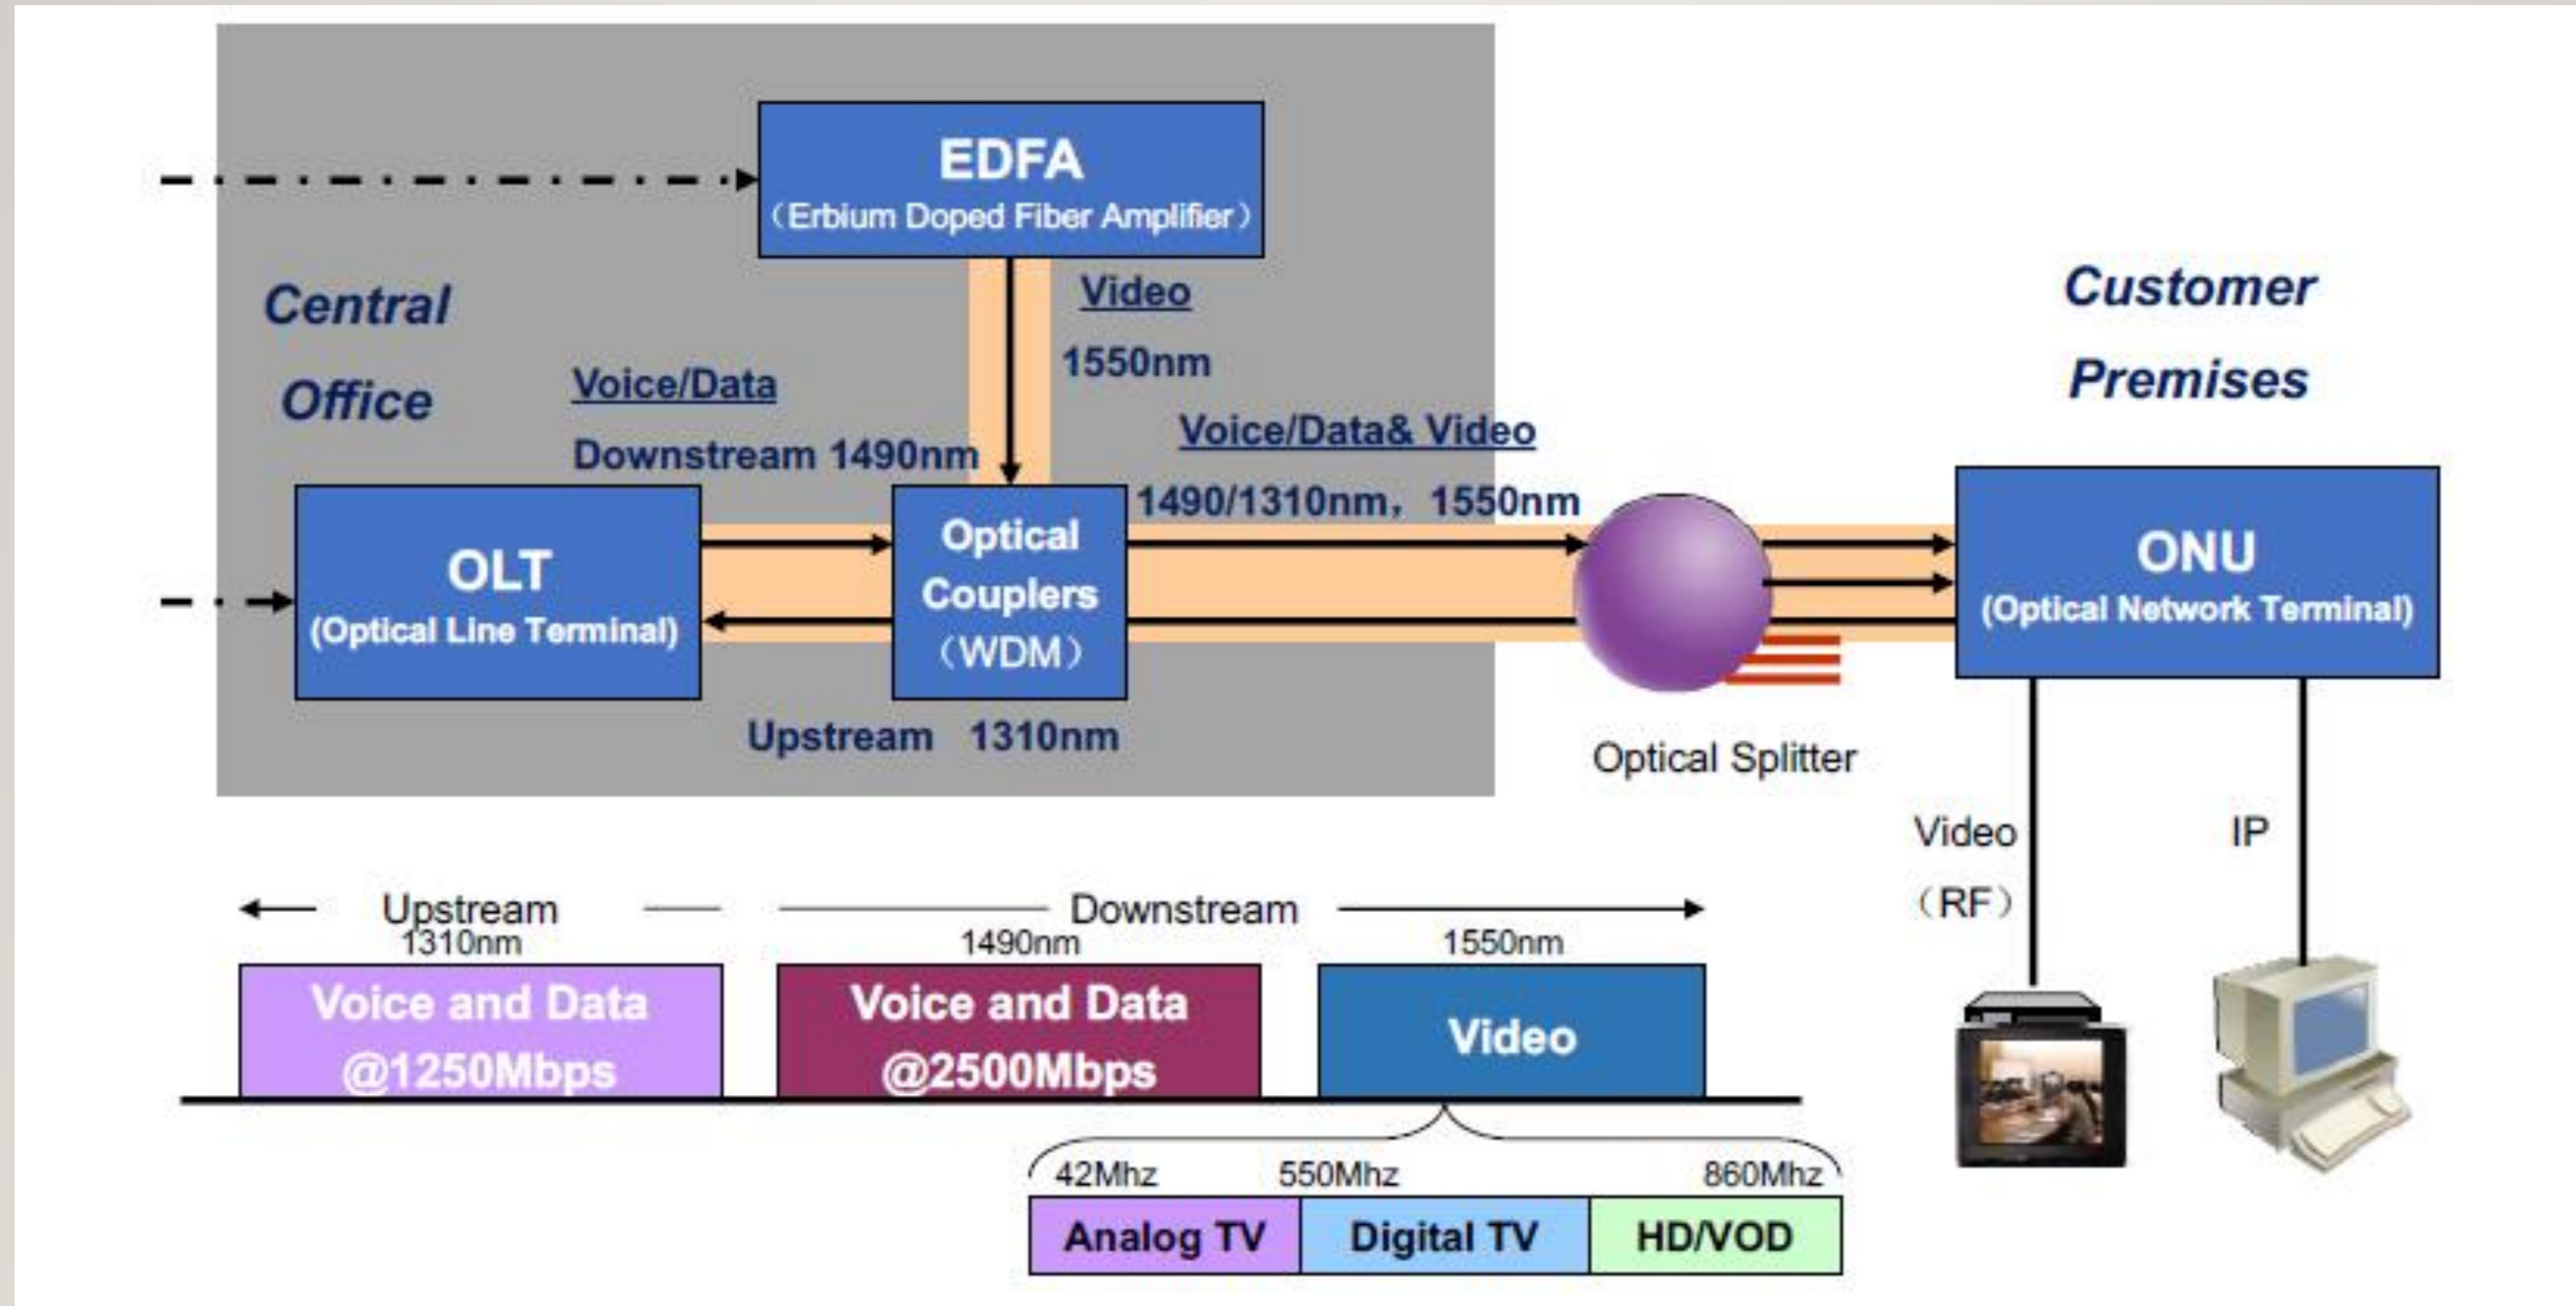

SISTEM KOMUNIKASI OPTIK

- **MATERI 11**
- **PRINSIP KERJA DAN TRANSMISI DATA GPON I**
- D3 Teknologi Telekomunikasi – Fakultas Ilmu Terapan

JARINGAN PON

MULTIPEKSING DATA GPON

TRANSMISI SISTEM PON

Gambar 1

Gambar 2

Gambar 3

TRANSMISI SISTEM WDM

Downstream
Voice & Data
@ 1490 nm (λ_1)

Downstream Video
@ 1550 nm (λ^2)

TRANSMISI DOWNSTREAM

TRANSMISI UPSTREAM

TERIMA KASIH