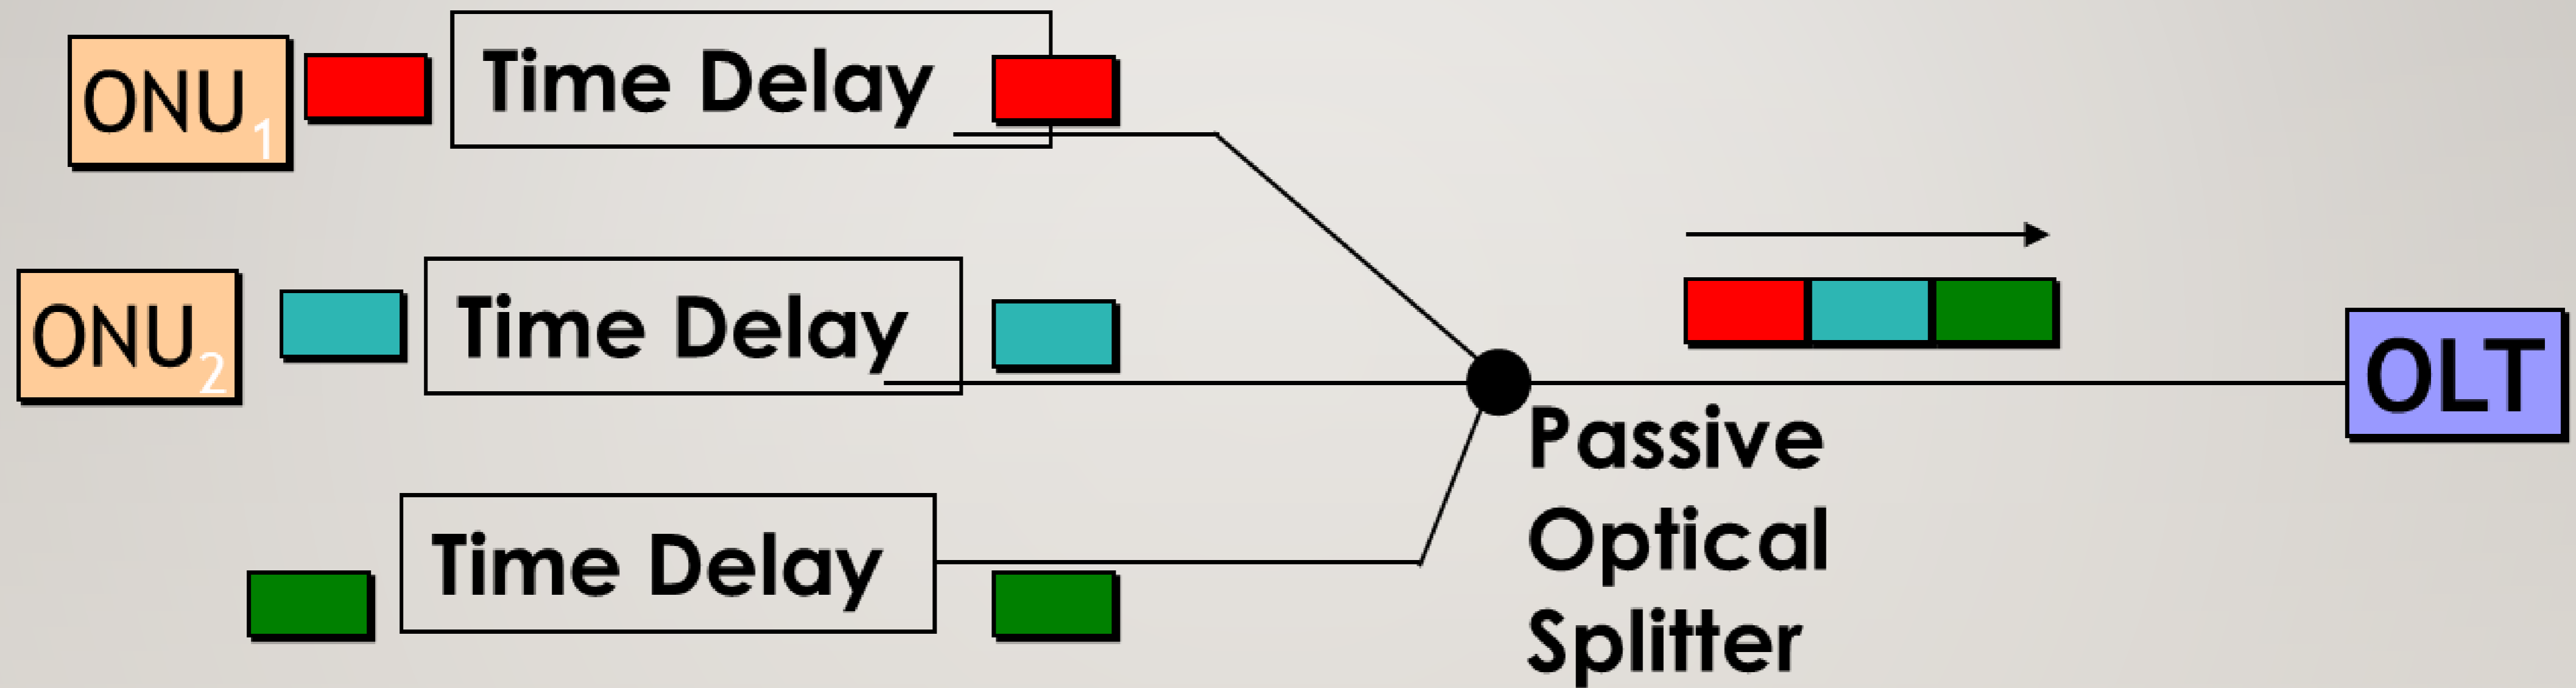

SISTEM KOMUNIKASI OPTIK

- **MATERI 11**
- **PRINSIP KERJA DAN TRANSMISI DATA GPON I**
- D3 Teknologi Telekomunikasi – Fakultas Ilmu Terapan

JARINGAN PON

MULTIPEKSING DATA GPON

TRANSMISI SISTEM PON

Gambar 1

Gambar 2

Gambar 3

TRANSMISI SISTEM WDM

Downstream
Voice & Data
@ 1490 nm (λ_1)

Downstream Video
@ 1550 nm (λ^2)

TRANSMISI DOWNSTREAM

TRANSMISI UPSTREAM

TERIMA KASIH