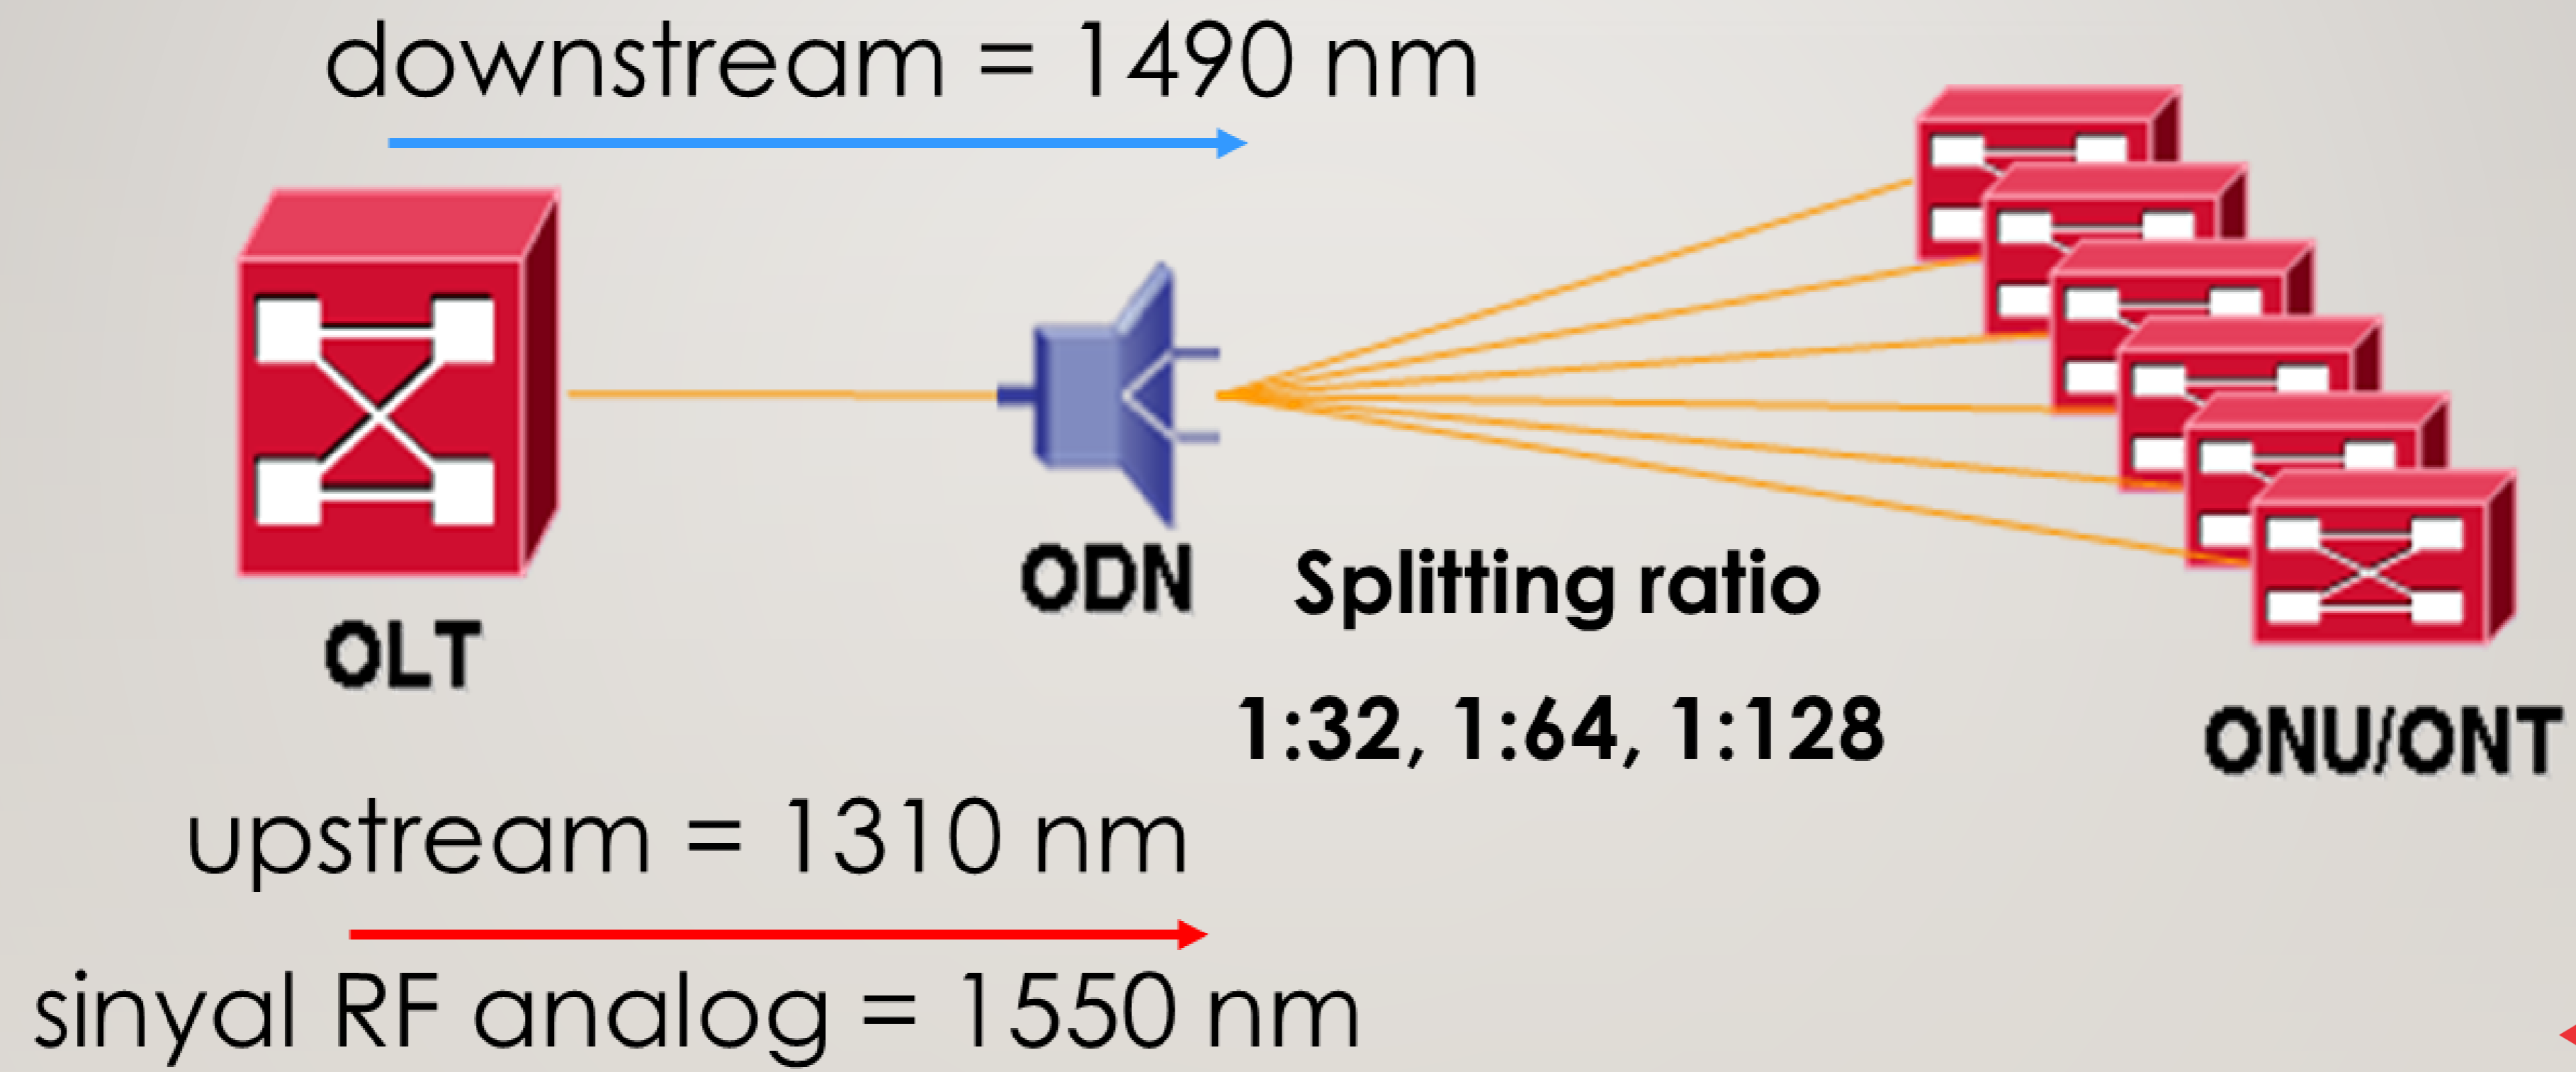

SISTEM KOMUNIKASI OPTIK

- **MATERI 11**
- **PRINSIP KERJA DAN TRANSMISI DATA GPON I**
- D3 Teknologi Telekomunikasi – Fakultas Ilmu Terapan

JARINGAN PON

MULTIPEKSING DATA GPON

TRANSMISI SISTEM PON

Gambar 1

Gambar 2

Gambar 3

TRANSMISI SISTEM WDM

Downstream
Voice & Data
@ 1490 nm (λ_1)

Downstream Video
@ 1550 nm (λ^2)

TRANSMISI DOWNSTREAM

TRANSMISI UPSTREAM

TERIMA KASIH