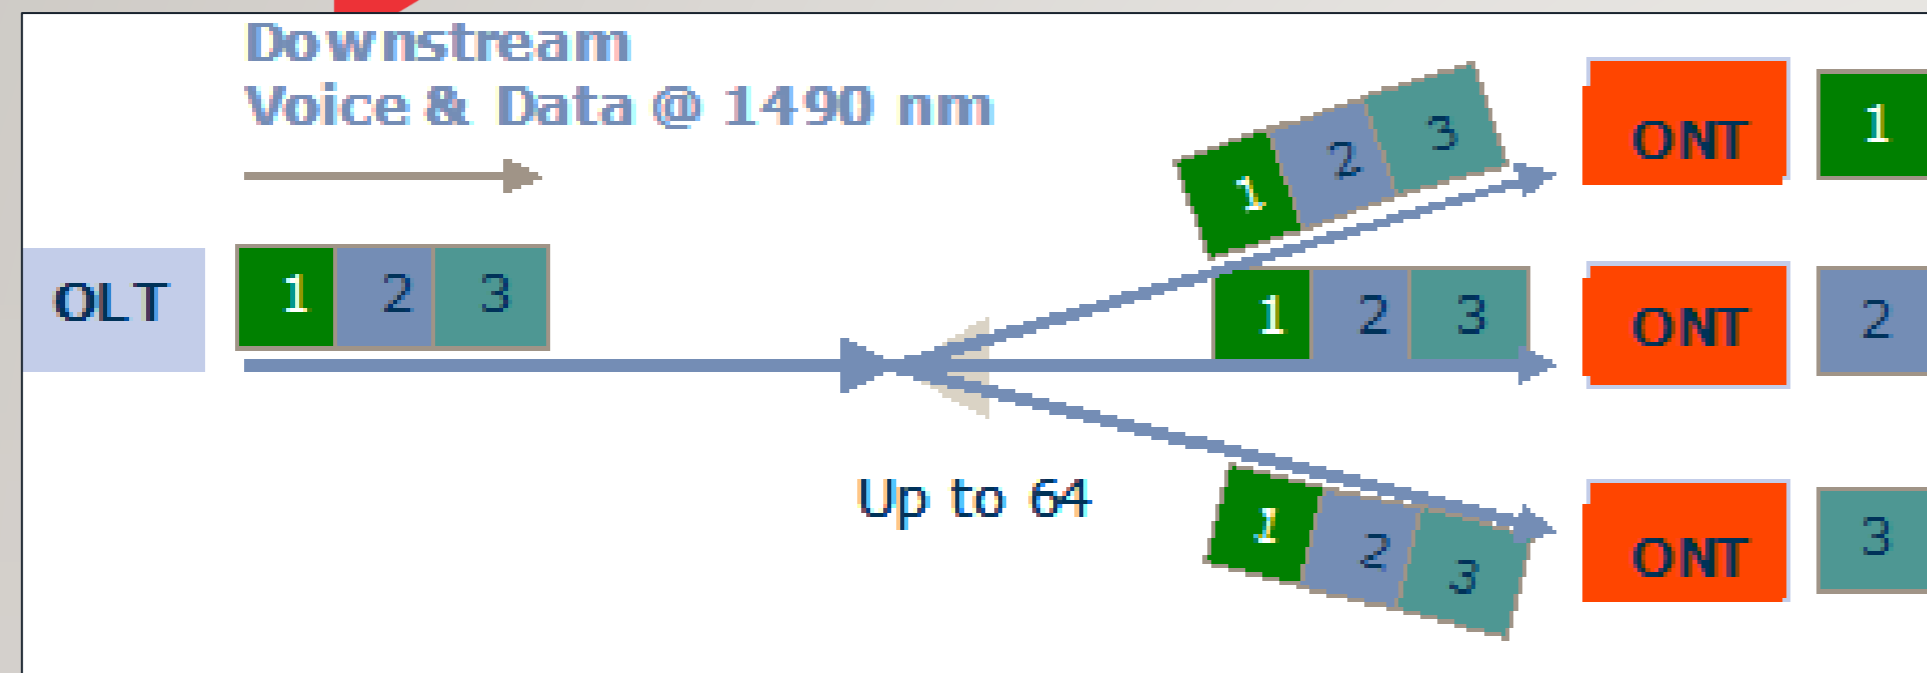

SISTEM KOMUNIKASI OPTIK

- **MATERI 11**
- **PRINSIP KERJA DAN TRANSMISI DATA GPON I**
- D3 Teknologi Telekomunikasi – Fakultas Ilmu Terapan

JARINGAN PON

MULTIPEKSING DATA GPON

TRANSMISI SISTEM PON

Gambar 1

Gambar 2

Gambar 3

TRANSMISI SISTEM WDM

Downstream
Voice & Data
@ 1490 nm (λ_1)

Downstream Video
@ 1550 nm (λ^2)

TRANSMISI DOWNSTREAM

TRANSMISI UPSTREAM

TERIMA KASIH